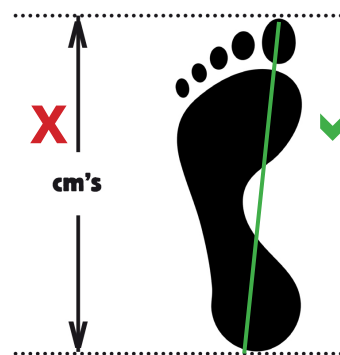

# SIZE GUIDE

## Men

REEF US	4	5	6	7	7,5	8	8,5	9	9,5	10	10,5	11	11,5	12	13	14	15	16	17
EUR	35	36	37,5	39	39,5	40	41	42	42,5	43	43,5	44	44,5	45	46	47	48	49	50
JAPAN CM	24	24,8	25,6	26,4	26,8	27,2	27,4	28	28,4	28,8	29,2	29,6	30	30,4	31,2	32	32,8	33,6	34,4

## Women

REEF US	5	6	6,5	7	7,5	8	8,5	9	9,5	10	11	12
EUR	35	36	37	37,5	38	38,5	39	40	40,5	41	42,5	43
JAPAN CM	22,8	23,6	24,4	25,2	25,6	26	26,4	26,8	27,2	27,6	28,4	29,3

## Little Boys/Girls (2-4 year)

REEF US	3	4	5	6	7	8	9	10	11	12
EUR	19	20	21	22	23	24	25	26	28	29
JAPAN CM	12	13	14	14,5	15,5	16,5	17	18	19	19,5

Measure between the back of your heel and the tip of your longest toe. Be sure to measure the longest measurement of both feet.