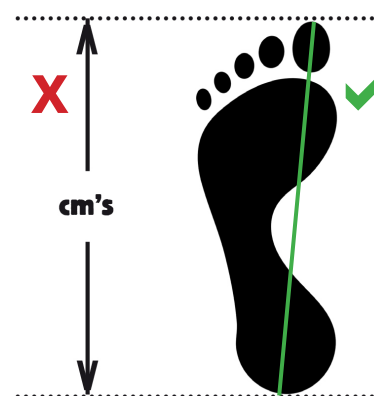

CONSEIL DE TAILLE

Homme

REEF US	4	5	6	7	8	9	10	11	12	13	14	15	16	17
EUR	35	36	37-38	39	40	41-42	43	44	45	46	47	48	49	50
JAPAN CM	22	23	24	25	26	27	28	29	30	31	32	33	34	35

Femme

REEF US	5	6	7	8	9	10	11	12
EUR	35	36	37-38	38-39	40	41-42	42,5	43
JAPAN CM	22	23	24	25	26	27	28	29

Mesurez entre l'arrière de votre talon et le bout de votre orteil le plus long. orteil le plus long. Veillez à mesurer la dimension la plus longue des deux pieds.

Kids (GARÇON/FILLE)

REEF US	13	1	2	3	4	5	6	7
EUR	31	32	33	34	35	36	37	38
JAPAN CM	20,5	21,5	22	23	24	25	25,5	26,5