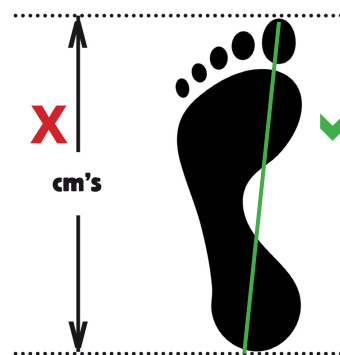

Heren

REEF US	4	5	6	7	7,5	8	8,5	9	9,5	10	10,5	11	11,5	12	13	14	15	16	17
EUR	35	36	37,5	39	39,5	40	41	42	42,5	43	43,5	44	44,5	45	46	47	48	49	50
JAPAN CM	24	24,8	25,6	26,4	26,8	27,2	27,4	28	28,4	28,8	29,2	29,6	30	30,4	31,2	32	32,8	33,6	34,4

Dames

REEF US	5	6	6,5	7	7,5	8	8,5	9	9,5	10	11	12
EUR	35	36	37	37,5	38	38,5	39	40	40,5	41	42,5	43
JAPAN CM	22,8	23,6	24,4	25,2	25,6	26	26,4	26,8	27,2	27,6	28,4	29,3

Kids Jongens/Meisjes (5-8 jaar)

REEF US	13	1	2	3	4	5	6	7
EUR	31	32	33	34	35	36	37	38
JAPAN CM	20,5	21,5	22	23	24	25	25,5	26,5

Meet tussen de achterkant van je hiel en de punt van je langste teen. Zorg ervoor dat u de langste maat van beide voeten meet.

Littles Jongens/Meisjes (2-4 jaar)

REEF US	3	4	5	6	7	8	9	10	11	12
EUR	19	20	21	22	23	24	25	26	28	29
JAPAN CM	12	13	14	14,5	15,5	16,5	17	18	19	19,5