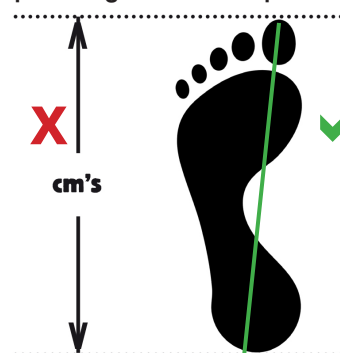

CONSEIL DE TAILLE

Homme

REEF US	4	5	6	7	7,5	8	8,5	9	9,5	10	10,5	11	11,5	12	13	14	15	16	17
EUR	35	36	37,5	39	39,5	40	41	42	42,5	43	43,5	44	44,5	45	46	47	48	49	50
JAPAN CM	24	24,8	25,6	26,4	26,8	27,2	27,4	28	28,4	28,8	29,2	29,6	30	30,4	31,2	32	32,8	33,6	34,4

Femme

REEF US	5	6	6,5	7	7,5	8	8,5	9	9,5	10	11	12
EUR	35	36	37	37,5	38	38,5	39	40	40,5	41	42,5	43
JAPAN CM	22,8	23,6	24,4	25,2	25,6	26	26,4	26,8	27,2	27,6	28,4	29,3

Kids GARÇON/FILLE (5-8 ans)

REEF US	13	1	2	3	4	5	6	7
EUR	31	32	33	34	35	36	37	38
JAPAN CM	20,5	21,5	22	23	24	25	25,5	26,5

Littles GARÇON/FILLE (2-4 ans)

REEF US	3	4	5	6	7	8	9	10	11	12
EUR	19	20	21	22	23	24	25	26	28	29
JAPAN CM	12	13	14	14,5	15,5	16,5	17	18	19	19,5

Mesurez entre l'arrière de votre talon et le bout de votre orteil le plus long. orteil le plus long. Veuillez à mesurer la dimension la plus longue des deux pieds.