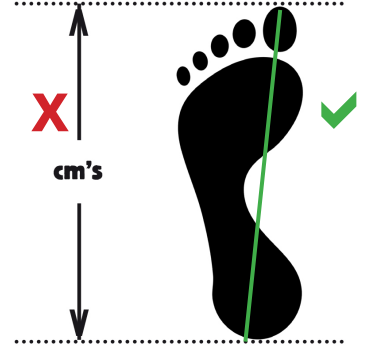

CONSEIL DE TAILLE

Homme

REEF US	4	5	6	7	8	9	10	11	12	13	14	15	16	17
EUR	35	36	37,5	39	40	42	43	44	45	46	47	48	49	50
JAPAN CM	24	24,8	25,6	26,4	27,2	28	28,8	29,6	30,4	31,2	32	32,8	33,6	34,4

Femme

REEF US	5	6	6,5	7	7,5	8	8,5	9	9,5	10	11	12
EUR	35	36	37	37,5	38	38,5	39	40	40,5	41	42,5	43
JAPAN CM	22,8	23,6	24,4	25,2	25,6	26	26,4	26,8	27,2	27,6	28,4	29,3

Kids GARÇON/FILLE (5-8 ans)

REEF US	13	1	2	3	4	5	6	7
EUR	31	32	33	34	35	36	37	38
JAPAN CM	20,5	21,5	22	23	24	25	25,5	26,5

Mesurez entre l'arrière de votre talon et le bout de votre orteil le plus long. orteil le plus long. Veillez à mesurer la dimension la plus longue des deux pieds.

Littles GARÇON/FILLE (2-4 ans)

REEF US	3	4	5	6	7	8	9	10	11	12
EUR	19	20	21	22	23	24	25	26	28	29
JAPAN CM	12	13	14	14,5	15,5	16,5	17	18	19	19,5

Kids/Littles Switchfoot-Seaside

REEF US	7	8	9	10	11	12	13	1	2	3	4	5	6	7
EUR	23	24	25	26	28	29	31	32	33	34	35	36	37	38
JAPAN CM	15,5	16,5	17	18	19	19,5	20,5	21,5	22	23	24	25	25,5	26,5