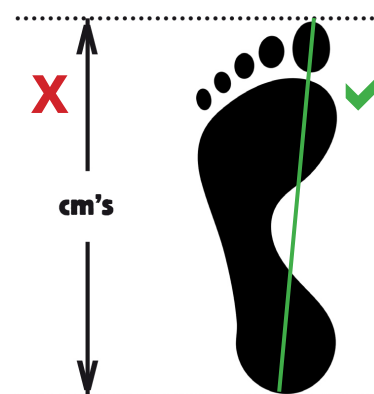

GRÖSSEN RATGEBER

Herren

REEF US	4	5	6	7	8	9	10	11	12	13	14	15	16	17
EUR	35	36	37-38	39	40	41-42	43	44	45	46	47	48	49	50
JAPAN CM	22	23	24	25	26	27	28	29	30	31	32	33	34	35

Damen

REEF US	5	6	7	8	9	10	11	12
EUR	35	36	37-38	38-39	40	41-42	42,5	43
JAPAN CM	22	23	24	25	26	27	28	29

Messen Sie zwischen der Rückseite Ihrer Ferse und der Spitze Ihres längsten Zehe. Achten Sie darauf, die längste Abmessung beider Füße zu messen.

Kids (Jungen/Mädchen)

REEF US	13	1	2	3	4	5	6	7
EUR	31	32	33	34	35	36	37	38
JAPAN CM	20,5	21,5	22	23	24	25	25,5	26,5