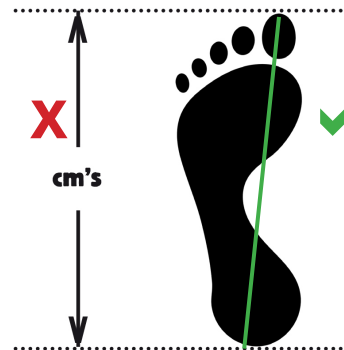

CONSEIL DE TAILLE

Homme

REEF US	4	5	6	7	7,5	8	8,5	9	9,5	10	10,5	11	11,5	12	13	14	15	16	17
EUR	35	36	37,5	39	39,5	40	41	42	42,5	43	43,5	44	44,5	45	46	47	48	49	50
JAPAN CM	22	23	24	25	25,5	26	26,5	27	27,5	28	28,5	29	29,5	30	31	32	33	34	35

Femme

REEF US	5	6	6,5	7	7,5	8	8,5	9	9,5	10	11	12
EUR	35	36	37	37,5	38	38,5	39	40	40,5	41	42,5	44
JAPAN CM	22	23	23,5	24	24,5	25	25,5	26	26,5	27	28	29

Kids GARÇON/FILLE (5-8 ans)

REEF US	13	1	2	3	4	5	6	7
EUR	31	32	33	34	35	36	37	38
JAPAN CM	20,5	21,5	22	23	24	25	25,5	26,5

Mesurez entre l'arrière de votre talon et le bout de votre orteil le plus long. orteil le plus long. Veuillez à mesurer la dimension la plus longue des deux pieds.

Little's GARÇON/FILLE (2-4 ans)

REEF US	3	4	5	6	7	8	9	10	11	12
EUR	19	20	21	22	23	24	25	26	28	29
JAPAN CM	12	13	14	14,5	15,5	16,5	17	18	19	19,5