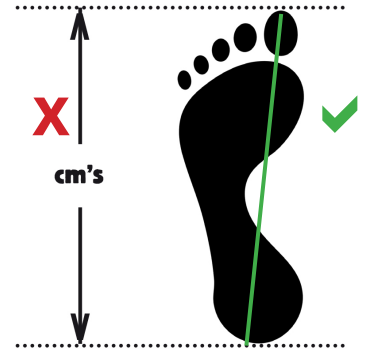

Herren

REEF US	4	5	6	7	8	9	10	11	12	13	14	15	16	17
EUR	35	36	37,5	39	40	42	43	44	45	46	47	48	49	50
JAPAN CM	24	24,8	25,6	26,4	27,2	28	28,8	29,6	30,4	31,2	32	32,8	33,6	34,4

Damen

REEF US	5	6	6,5	7	7,5	8	8,5	9	9,5	10	11	12
EUR	35	36	37	37,5	38	38,5	39	40	40,5	41	42,5	43
JAPAN CM	22,8	23,6	24,4	25,2	25,6	26	26,4	26,8	27,2	27,6	28,4	29,3

Kids Jungen/Mädchen (5-8 Jahre)

REEF US	13	1	2	3	4	5	6	7
EUR	31	32	33	34	35	36	37	38
JAPAN CM	20,5	21,5	22	23	24	25	25,5	26,5

Messen Sie zwischen der Rückseite Ihrer Ferse und der Spitze Ihres längsten Zehe. Achten Sie darauf, die längste Abmessung beider Füße

Littles Jungen/Mädchen (2-4 Jahre)

REEF US	3	4	5	6	7	8	9	10	11	12
EUR	19	20	21	22	23	24	25	26	28	29
JAPAN CM	12	13	14	14,5	15,5	16,5	17	18	19	19,5

Kids/Littles Switchfoot und Seaside

REEF US	7	8	9	10	11	12	13	1	2	3	4	5	6	7
EUR	23	24	25	26	28	29	31	32	33	34	35	36	37	38
JAPAN CM	15,5	16,5	17	18	19	19,5	20,5	21,5	22	23	24	25	25,5	26,5